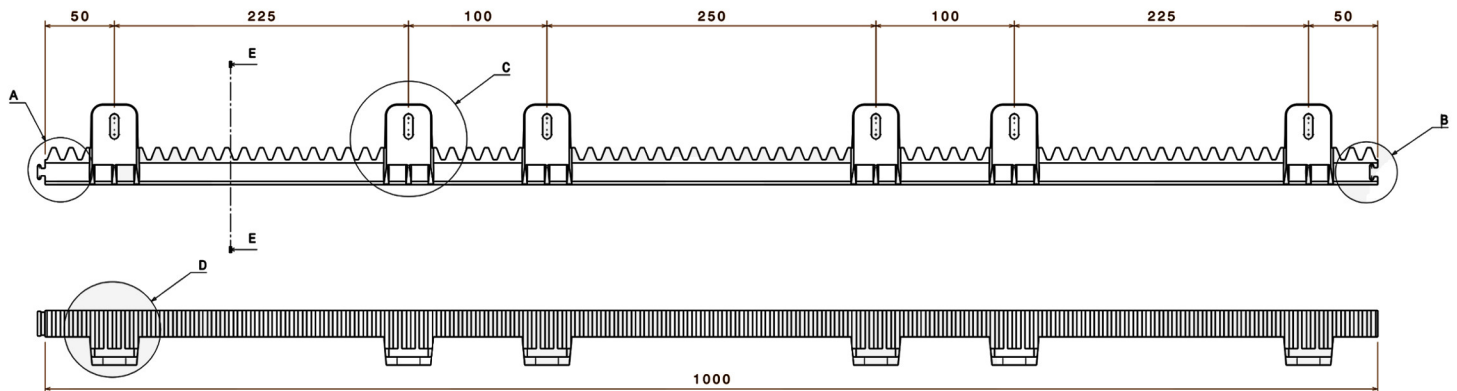

»CREMALLERA DE NYLON CON REFUERZO INTERIOR METALICO PARA 400K COLOR NEGRO MARCA HTC/STAGNOLI MOD. CR6-400.

● CREMALLERA DE NYLON 400K NEGRA 1M M4.

Vista in sezione E-E
 Scala: 1:1

Dettaglio D
 Scala: 1:1

Vista isometrica
 Scala: 2:5

Dettaglio A
 Scala: 1:1

Dettaglio B
 Scala: 1:1

Dettaglio C
 Scala: 1:1

CÓDIGO	SKU	MODELO	DESCRIPCION
HT-00001-00	C0000103	CR6-400	CREMALLERA D/NYLON 400K NEGRA 1M M4

(229) 461-7028