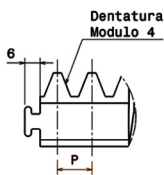

»CREMALLERA DE NYLON CON REFUERZO INTERIOR METALICO PARA 400K COLOR NEGRO MARCA HTC/STAGNOLI MOD. CR6-400.

● CREMALLERA DE NYLON 400K NEGRA 1M M4.

Vista in sezione E-E
 Scala: 1:1

Dettaglio D
 Scala: 1:1

Vista isometrica
 Scala: 2:5

Dettaglio A
 Scala: 1:1

Dettaglio B
 Scala: 1:1

Dettaglio C
 Scala: 1:1

CÓDIGO	SKU	MODELO	DESCRIPCION
HT-00001-00	C0000103	CR6-400	CREMALLERA D/NYLON 400K NEGRA 1M M4

(229) 461-7028