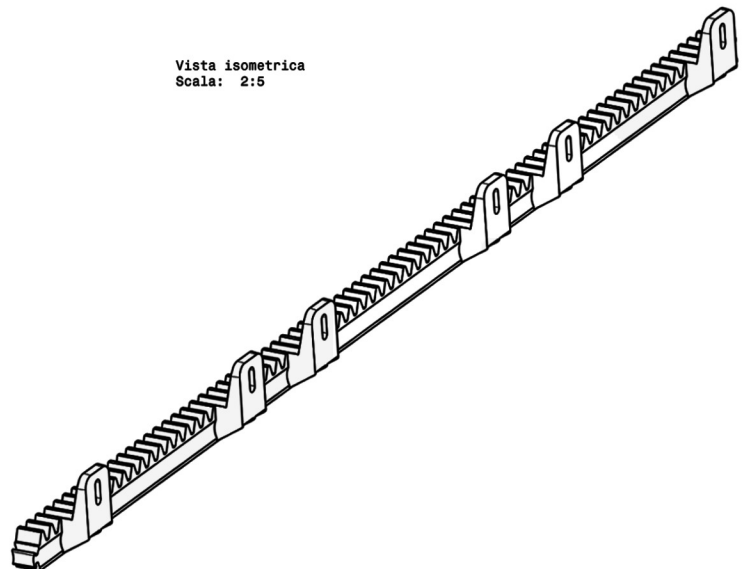

»CREMALLERA DE NYLON CON REFUERZO INTERIOR METALICO PARA 400K COLOR NEGRO MARCA HTC/STAGNOLI MOD. CR6-400.

● CREMALLERA DE NYLON 400K NEGRA 1M M4.

Vista in sezione E-E
 Scala: 1:1

Dettaglio D
 Scala: 1:1

Vista isometrica
 Scala: 2:5

Dettaglio A
 Scala: 1:1

Dettaglio B
 Scala: 1:1

Dettaglio C
 Scala: 1:1

CÓDIGO	SKU	MODELO	DESCRIPCION
HT-00001-00	C0000103	CR6-400	CREMALLERA D/NYLON 400K NEGRA 1M M4

(229) 461-7028