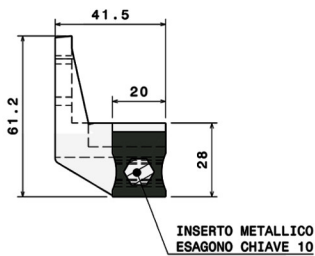

»CREMALLERA DE NYLON CON REFUERZO INTERIOR METALICO PARA 400K COLOR NEGRO MARCA HTC/STAGNOLI MOD. CR6-400.

● CREMALLERA DE NYLON 400K NEGRA 1M M4.

Vista in sezione E-E
 Scala: 1:1

Dettaglio D
 Scala: 1:1

Vista isometrica
 Scala: 2:5

Dettaglio A
 Scala: 1:1

Dettaglio B
 Scala: 1:1

Dettaglio C
 Scala: 1:1

CÓDIGO	SKU	MODELO	DESCRIPCION
HT-00001-00	C0000103	CR6-400	CREMALLERA D/NYLON 400K NEGRA 1M M4

(229) 461-7028