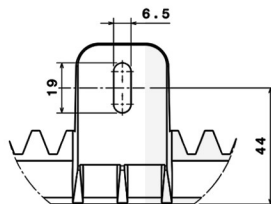

»CREMALLERA DE NYLON CON REFUERZO INTERIOR METALICO PARA 400K COLOR NEGRO MARCA HTC/STAGNOLI MOD. CR6-400.

● CREMALLERA DE NYLON 400K NEGRA 1M M4.

Vista in sezione E-E
 Scala: 1:1

Dettaglio D
 Scala: 1:1

Vista isometrica
 Scala: 2:5

Dettaglio A
 Scala: 1:1

Dettaglio B
 Scala: 1:1

Dettaglio C
 Scala: 1:1

CÓDIGO	SKU	MODELO	DESCRIPCION
HT-00001-00	C0000103	CR6-400	CREMALLERA D/NYLON 400K NEGRA 1M M4

(229) 461-7028