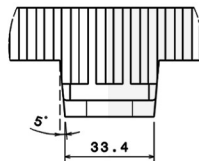

»CREMALLERA DE NYLON CON REFUERZO INTERIOR METALICO PARA 400K COLOR NEGRO MARCA HTC/STAGNOLI MOD. CR6-400.

● CREMALLERA DE NYLON 400K NEGRA 1M M4.

Vista in sezione E-E
 Scala: 1:1

Dettaglio D
 Scala: 1:1

Vista isometrica
 Scala: 2:5

Dettaglio A
 Scala: 1:1

Dettaglio B
 Scala: 1:1

Dettaglio C
 Scala: 1:1

CÓDIGO	SKU	MODELO	DESCRIPCION
HT-00001-00	C0000103	CR6-400	CREMALLERA D/NYLON 400K NEGRA 1M M4

(229) 461-7028